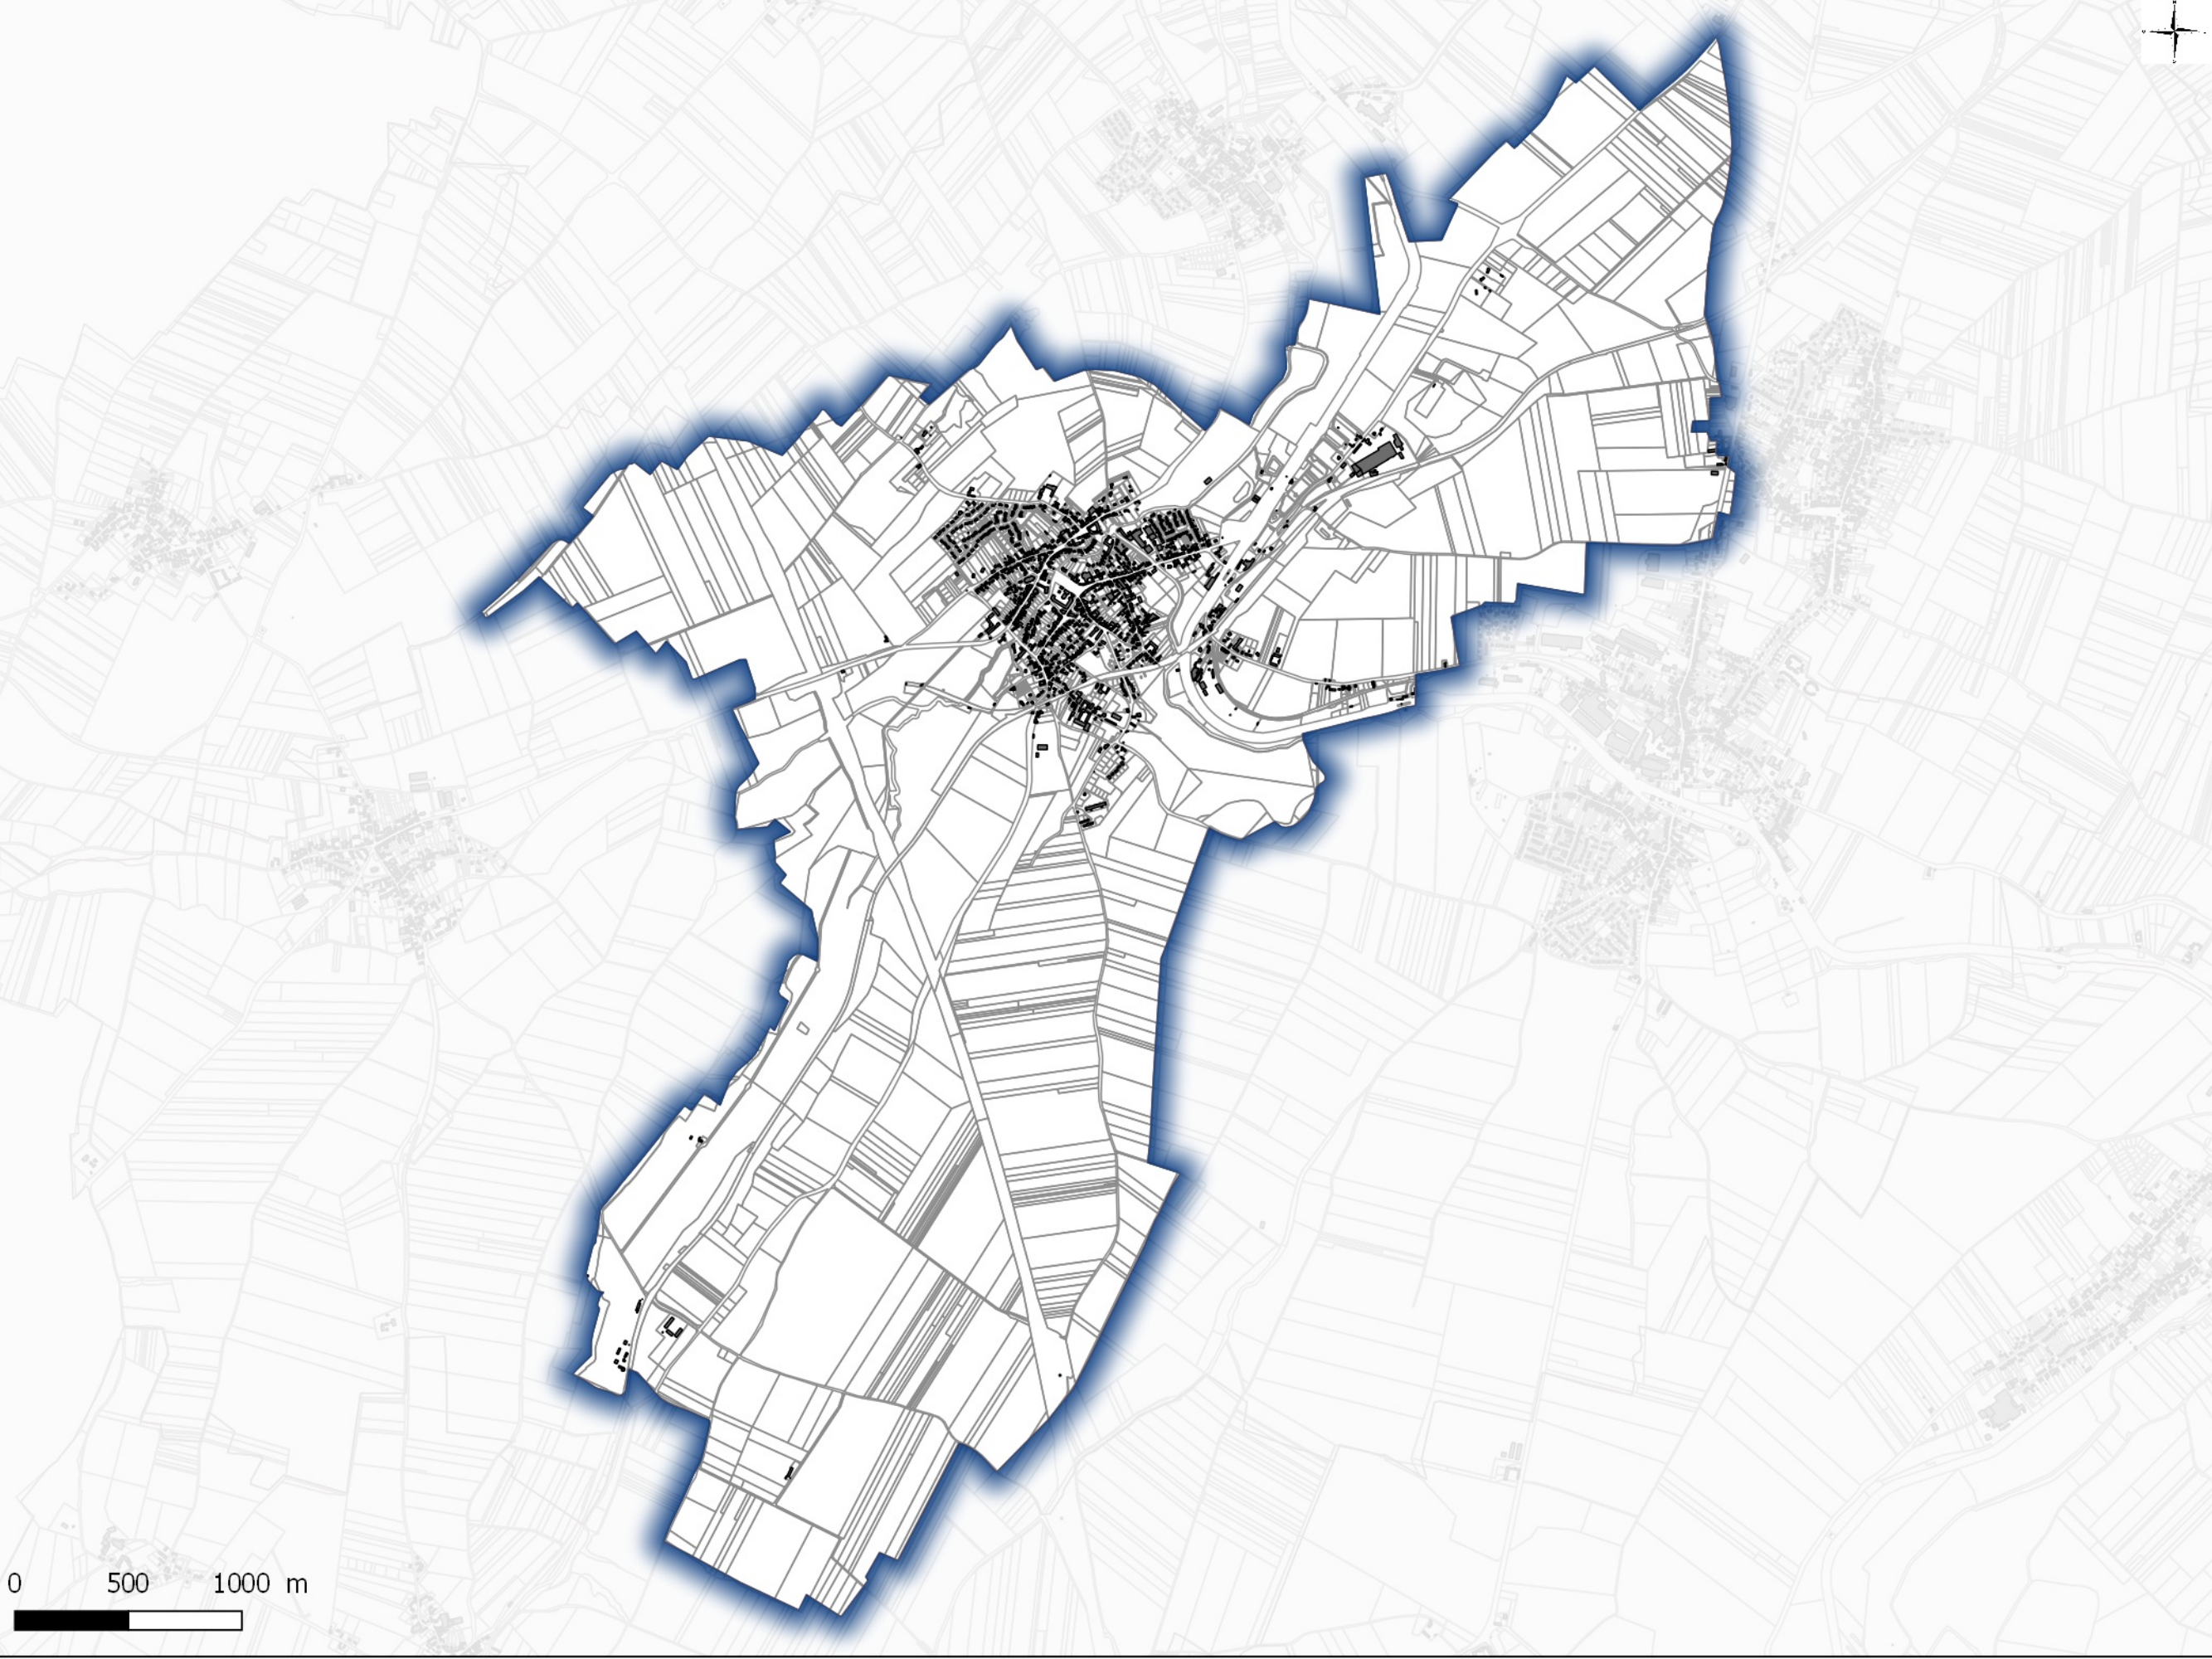

Cartographie des zones exposées MARCOING

- Bâti
- Parcelles

La commune est concernée
par un PPRT prescrit (Dépôt
pétrolier Cambrai D).
Cependant le zonage de l'aléa
n'est pas finalisé.

0 500 1000 m